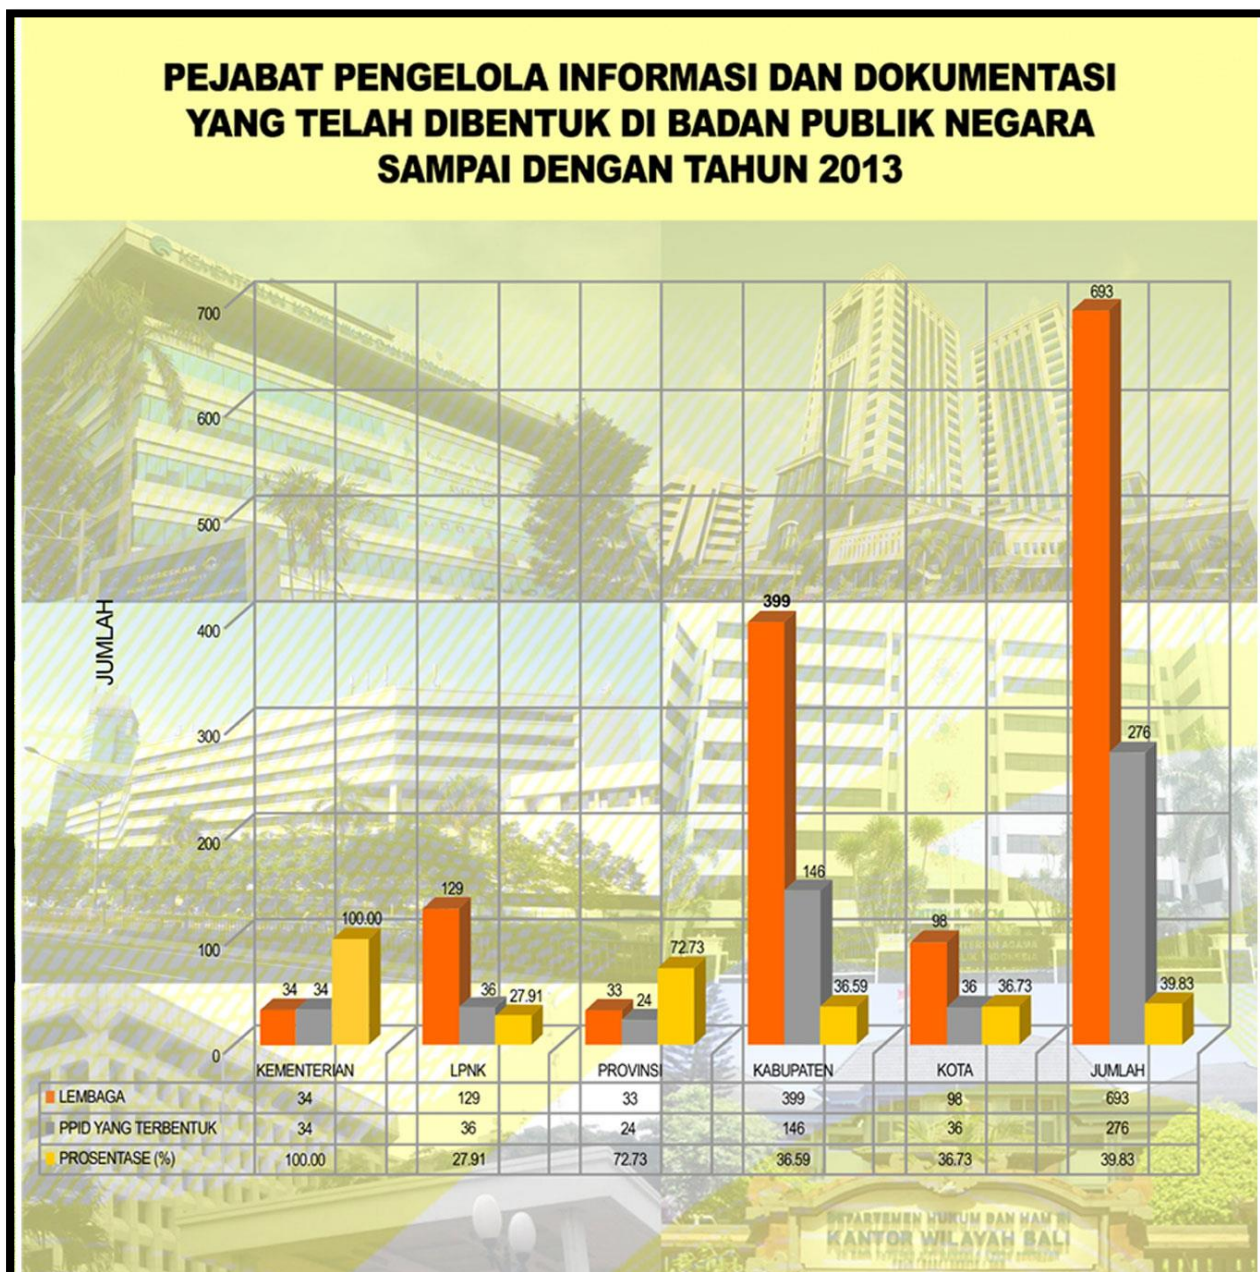

**GRAFIK PERKEMBANGAN PEMBENTUKAN
PEJABAT PENGELOLA INFORMASI DAN DOKUMENTASI
TAHUN 2013**

1	Kementerian	34	34	100,00%
2	Lembaga Negara/Lembaga Setingkat Menteri/LNS/LPP	129	36	27,91%
3	Provinsi	33	24	72,73%
4	Kabupaten	399	146	36,59%
5	Kota	98	36	36,73%
TOTAL		693	276	39,83%